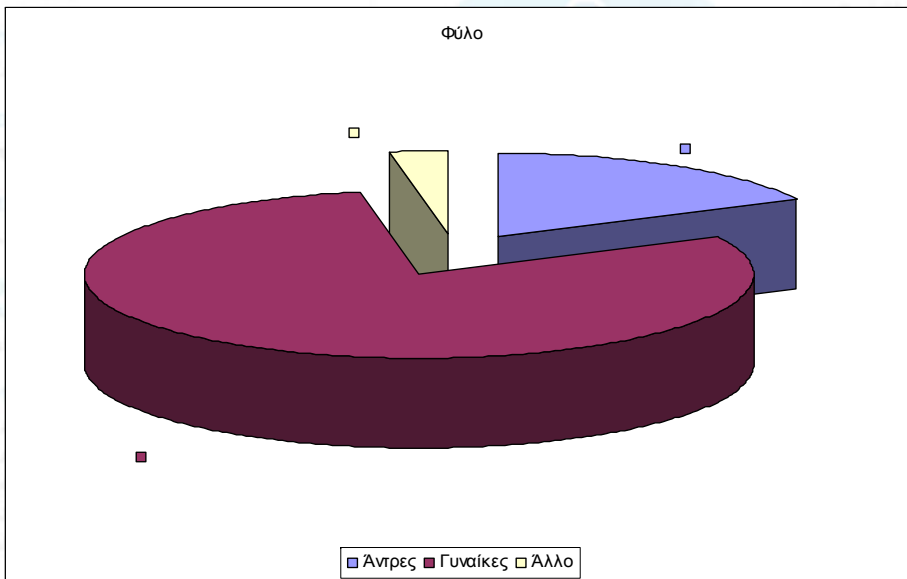

Τα έλη του **Stardome*** αποτελούν ίσως ένα από τα πιο ενδιαφέροντα κοινά

Είναι σε εγáλο ποσοστό Γυναίκες περίπου σε ενεργές ηλικίες περίπου εταξύ και εταξύ Σε συντριπτική πλειοψηφία από την Ελλάδα αποτελούνται από το ώριμο κοίτι της αγοράς του Ελληνικού Ίντερνετ το χρησησίοιούν περισσότερο από χρόνια και περισσότερο από χρόνια Πραγματοποιούν αγορές σε ποσοστό ένα περίπου έσα στον τελευταίο χρόνο και χρησησίοιούν κυρίως σε κάποιο στο εξωτερικό

Όλοι αυτοί λαβάνουν κάθε εβδομάδα την αστρολογική τους πρόβλεψη στο τους επισκέπτονται το **Stardome*** και συζητάε όλοι μαζί για θέματα που τους απασχολούν καθημερινά

Φύλο:

Ανδρες

Γυναίκες

Ηλικίες:

έχρι

Stardome*