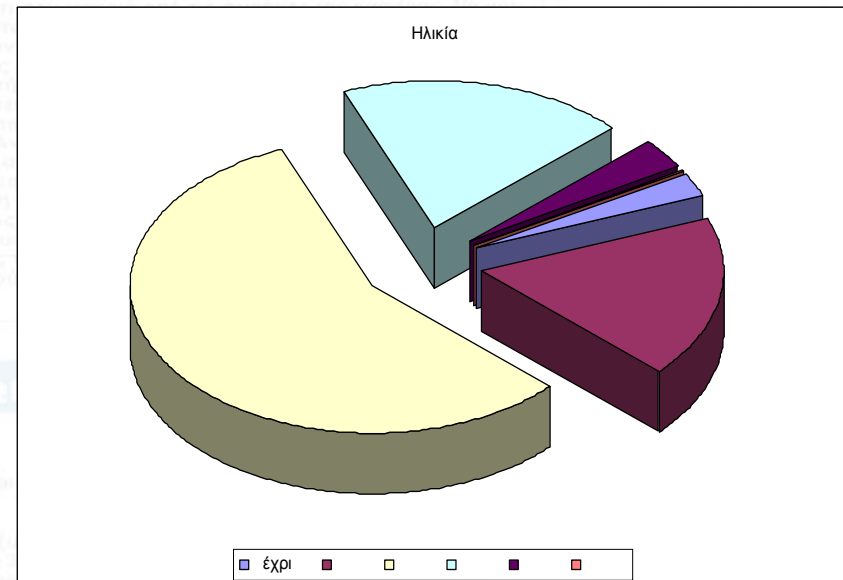

Όλοι αυτοί λαβάνουν κάθε εβδομάδα την αστρολογική τους πρόβλεψη στο τους επισκέπτονται το **Stardome*** και συζητάε όλοι μαζί για θέματα που τους απασχολούν καθημερινά

Φύλο:

Ανδρες

Γυναίκες

Ηλικίες:

έχρι

Stardome*