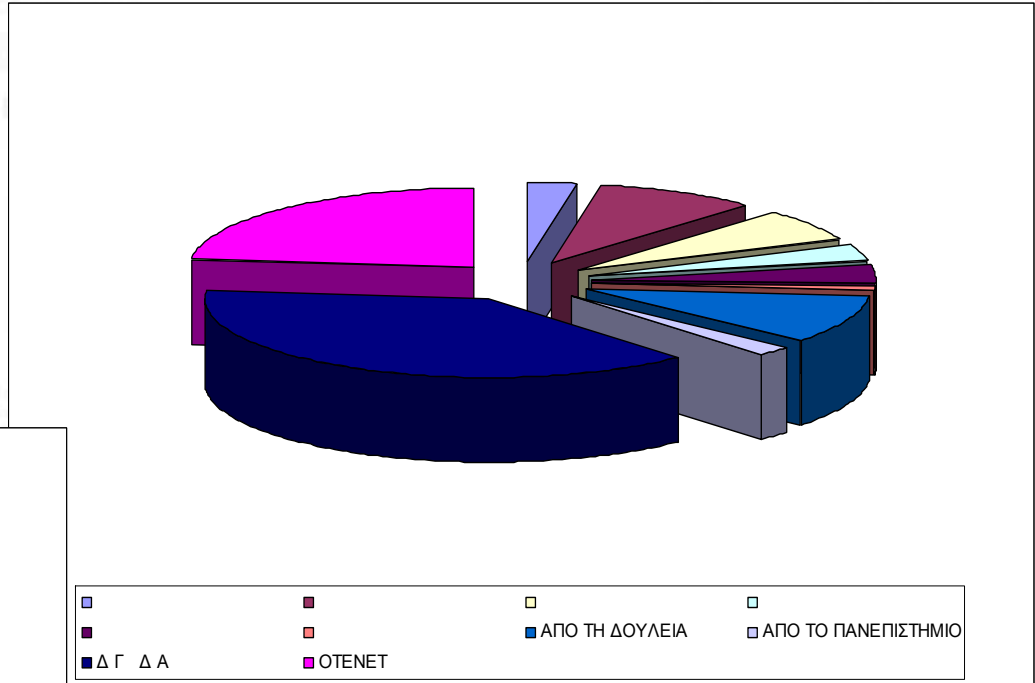

Γιατί ο Γιώργος Πανόπουλος...
ΞΕΡΕΙ τι θα κάνεις φέτος το καλοκαίρι!

Προφίλ μελών

ABOUT Stardome*

Stardome™

Χρήση Ίντερνετ

- ΕΒΔΟΜΑΔΙΑΙΑ ΠΡΟΒΛΕΨΗ
- ΜΗΝΙΑΙΟ
- ΕΤΗΣΙΟ
- ΕΙΔΙΚΕΣ ΠΡΟΒΛΕΨΕΙΣ
- ΣΧΕΣΕΙΣ
- 2006 ΠΡΟΒΛΕΨΕΙΣ
- ΚΑΛΟΚΑΙΡΙ
- ΦΥΛΕΣ ΤΩΝ ΣΠΛΙΝ
- ΜΥΣΤΕΣ ΣΤΙΣ ΦΥΛΕΣ
- ΕΠΙΔΙΟΡΚΗ

ΕΛΩΝ

ανέβρνε κάτιποτα καλό...

φορά (πράν τουτ φερμεσ). Εμια γεννημένη 07/05/76
43, 09:30-09:30 (7). Κυρίας θα ήθελα την προβλεψη σου
αξιολογη. δυστυχώς μεσα μου υπάρχει ένα τρανκ
Αθήνα 6 μεσοασιά Αγκοστου. Θα υπάρχει κάτι μελλον