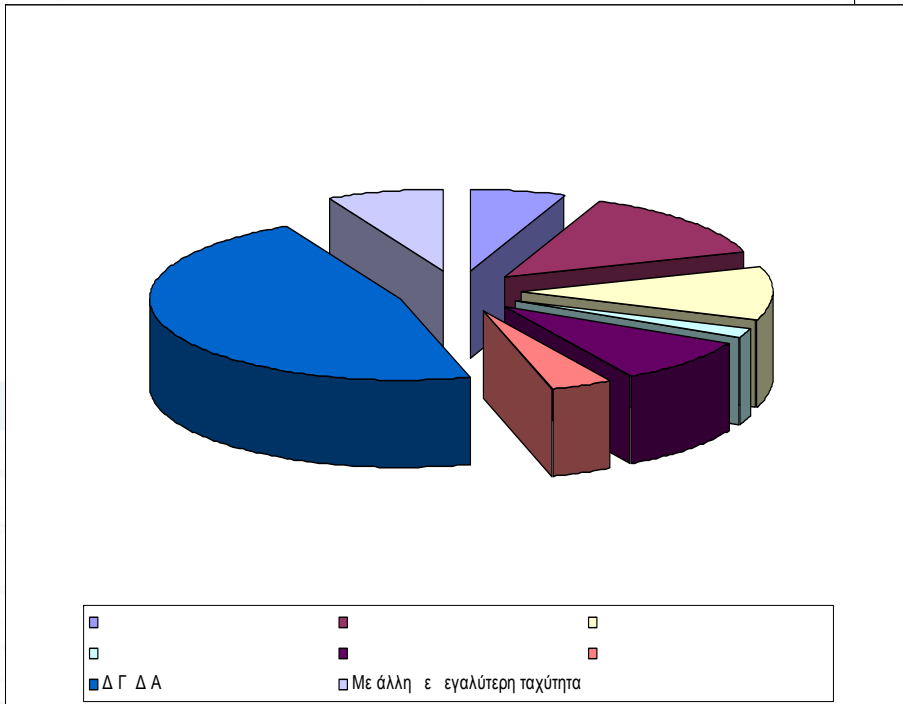

Γιατί ο Γιώργος Πανόπουλος...
ΞΕΡΕΙ τι θα κάνεις φέτος το καλοκαίρι!

Προφίλ μελών

ABOUT Stardome*

Stardome™

Χρήση Ίντερνετ

- ΕΒΔΟΜΑΔΙΑΙΑ ΠΡΟΒΛΕΨΗ
- ΜΗΝΙΑΙΟ
- ΕΤΗΣΙΟ
- ΕΙΔΙΚΕΣ ΠΡΟΒΛΕΨΕΙΣ
- ΣΧΕΣΕΙΣ
- 2006 ΠΡΟΒΛΕΨΕΙΣ
- ΚΑΛΟΚΑΙΡΙ
- ΦΥΛΕΣ ΤΩΝ ΣΠΛΙΝ
- ΜΥΣΤΕΣ ΣΤΙΣ ΦΥΛΕΣ
- ΕΠΙΔΙΟΡΚΗ

ΕΛΩΝ

ανέβρνε κάτιποτα καλό...

φορά (πράν τουτ φερμεσ). Εμια γεννημένη 07/05/76
43, 09:30-09:30 (7). Κυρίας θα ήθελα την προβλεψη σου
αξιολογη. δυστυχώς μεσα μου υπάρχει ένα τρανκ
Αθήνα 6 μεσοασιά Αγκοστου. Θα υπάρχει κάτι μελλον