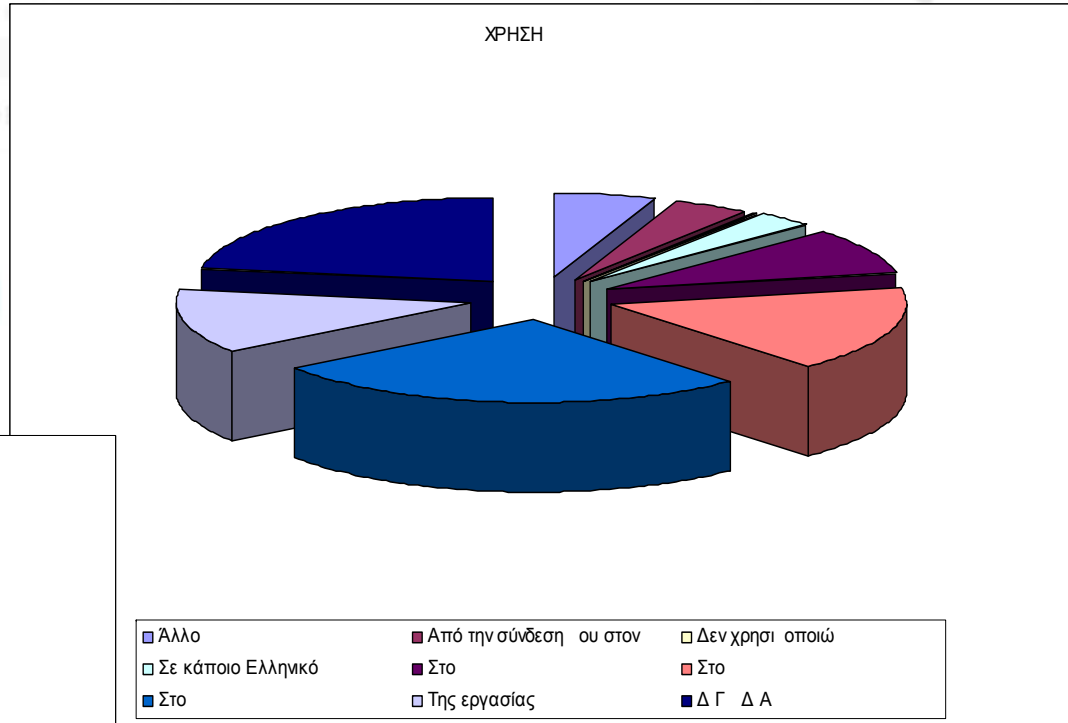

Προφίλ μελών

ABOUT Stardome*

Χρήση Ίντερνετ

- ΕΒΔΟΜΑΔΙΑΙΑ ΠΡΟΒΛΕΨΗ
- ΜΗΝΙΑΙΟ
- ΕΤΗΣΙΟ
- ΕΙΔΙΚΕΣ ΠΡΟΒΛΕΨΕΙΣ
- ΣΧΕΣΕΙΣ
- 2006 ΠΡΟΒΛΕΨΕΙΣ
- ΚΑΛΟΚΑΙΡΙ
- ΦΥΛΕΣ ΤΩΝ ΣΠΛΙΝ
- ΜΥΣΤΕΣ ΣΤΙΣ ΦΥΛΕΣ
- ΕΙΣΑΓΩΓΗ

Stardome*